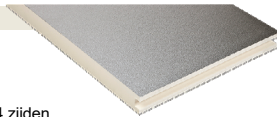

Brutoprijslijst in €/m²

Geldig vanaf 01/05/2024

Zonder onderdakfolie

Powerroof*

λ_D: 0,022 W/mK
Afmetingen 1200 x 2400 mm
Randafwerking: tand-en-groef aan 4 zijden
Afname per pallet